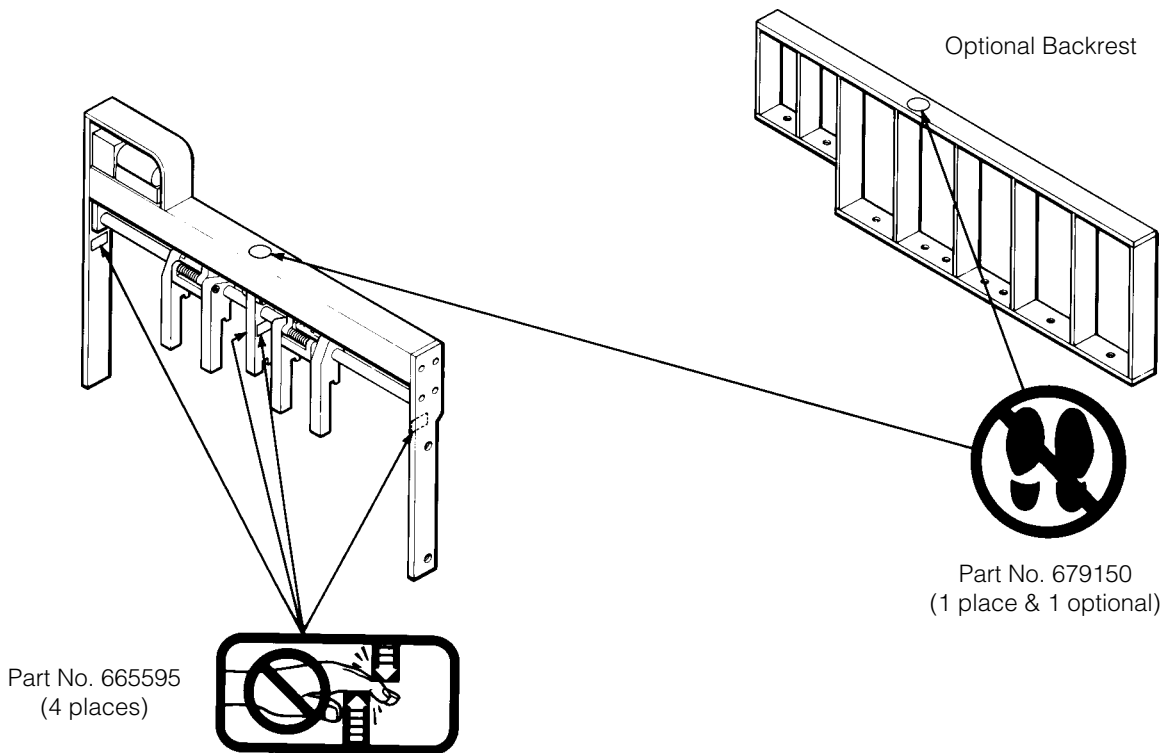

Decals

Base Unit

60E							
REF	QTY	PART NO.	DESCRIPTION	REF	QTY	PART NO.	DESCRIPTION
		686477	Fork Positioner, 49 in. ■	17	2	604511	Fitting, 6-6
1	1	686057	Frame, 49 in. ■	18	6	680253	Lockwasher
2	1	686078	Threaded Assembly, 49 in. ■●	19	6	768794	Capscrew, M8 x 1.25 x 20-8.8
3	1	686025	Bar	20	1	686049	Retainer - LH
4	2	686472	Hose	21	1	686501	Retainer - RH
5	2	686013	Fork Carrier	22	2	686008	Bushing
6	6	763166	Capscrew, M8 x 1.25 x 25 LG	23	4	683182	Capscrew
7	4	763329	Capscrew, M8 x 1.25 x 20 LG	24	4	678992	Lockwasher, M16
8	6	767414	Nut	25	2	689972	Fork Plate - 5 in.
9	10	686119	Lockwasher	26	2	689974	Fork Plate - 6 in.
10	1	686063	Guard - Back	27	8	678991	Lockwasher
11	1	686062	Guard - Front	28	8	765310	Capscrew, M12 x 35
12	3	3202	Capscrew, 1/4NF x5/8 Gr5	29	1	686007	Master Link
13	3	6286	Lockwasher	30	1	686006	Chain
14	1	686002	Bracket	31	1	606003	Sprocket
15	2	686011	Shim	32	1	4956	Setscrew
16	1	686000	Motor	33	1	673039	Key

■ Carriage width.

● See Threaded Assembly group for parts breakdown.

Reference: Common Parts 686066.

Threaded Assembly

REF	QTY	PART NO.	DESCRIPTION
		686078	Threaded Assembly
1	1	686070	Acme Thread - R.H.
2	1	686074	Acme Thread - L.H.
3	1	686050	Coupling
4	2	205580	Capscrew
5	1	686004	Sprocket
6	3	768956	Roll Pin
7	1	686080	Acme Nut - L.H.
8	2	686081	Block Nut
9	2	769020	Roll Pin
10	4	5985	Nut
11	4	6284	Lockwasher
12	2	686053	Bearing Plate
13	1	686051	Bracket
14	4	4434	Capscrew
15	1	686079	Acme nut - R.H.
16	2	205579	Lock Nut