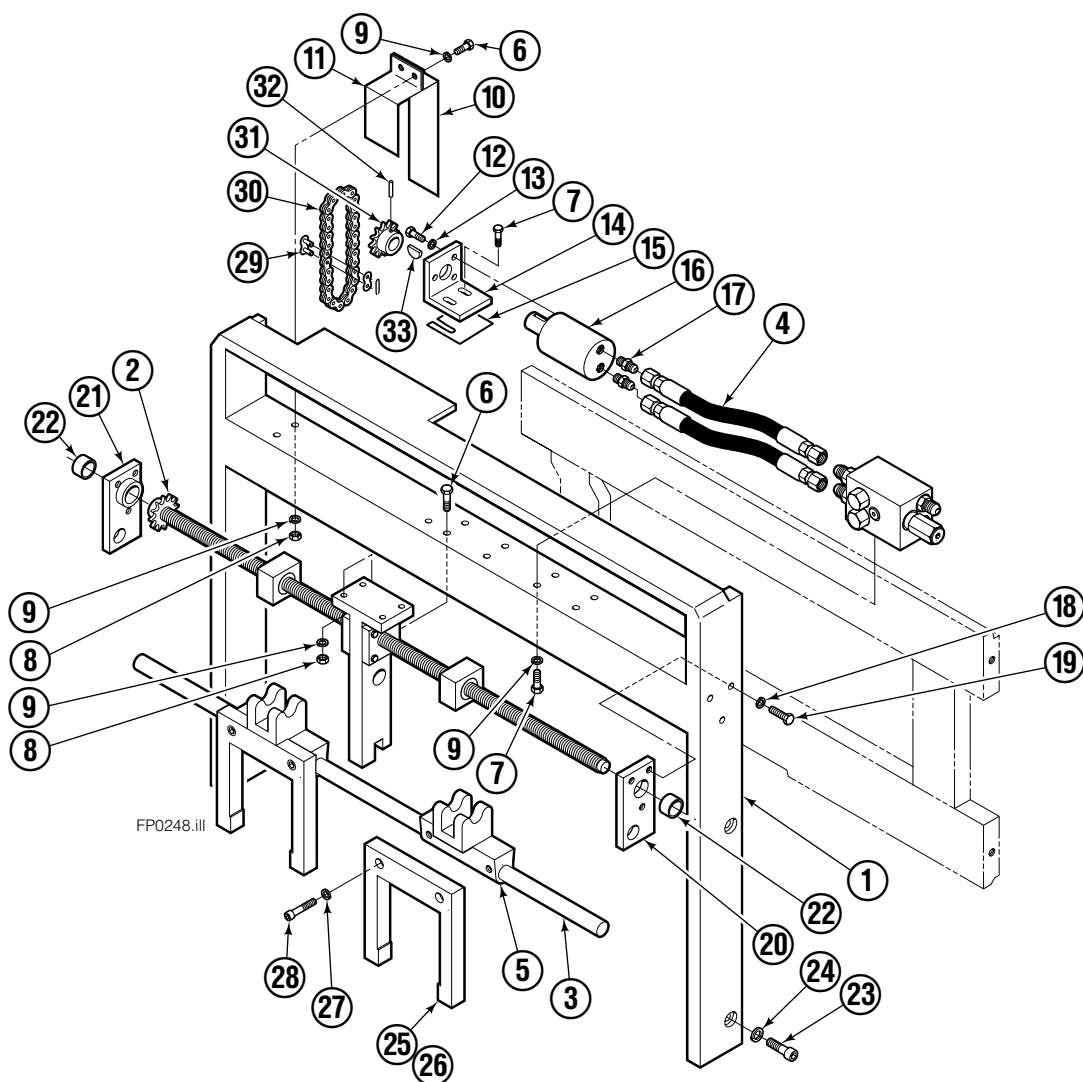

Decals

Base Unit

60E							
REF	QTY	PART NO.	DESCRIPTION	REF	QTY	PART NO.	DESCRIPTION
		686477	Fork Positioner, 49 in. ■	17	2	604511	Fitting, 6-6
1	1	686057	Frame, 49 in. ■	18	6	680253	Lockwasher
2	1	686078	Threaded Assembly, 49 in. ■●	19	6	768794	Capscrew, M8 x 1.25 x 20-8.8
3	1	686025	Bar	20	1	686049	Retainer - LH
4	2	686472	Hose	21	1	686501	Retainer - RH
5	2	686013	Fork Carrier	22	2	686008	Bushing
6	6	763166	Capscrew, M8 x 1.25 x 25 LG	23	4	683182	Capscrew
7	4	763329	Capscrew, M8 x 1.25 x 20 LG	24	4	678992	Lockwasher, M16
8	6	767414	Nut	25	2	689972	Fork Plate - 5 in.
9	10	686119	Lockwasher	26	2	689974	Fork Plate - 6 in.
10	1	686063	Guard - Back	27	8	678991	Lockwasher
11	1	686062	Guard - Front	28	8	765310	Capscrew, M12 x 35
12	3	3202	Capscrew, 1/4NF x5/8 Gr5	29	1	686007	Master Link
13	3	6286	Lockwasher	30	1	686006	Chain
14	1	686002	Bracket	31	1	606003	Sprocket
15	2	686011	Shim	32	1	4956	Setscrew
16	1	686000	Motor	33	1	673039	Key

■ Carriage width.

● See Threaded Assembly group for parts breakdown.

Reference: Common Parts 686066.

Threaded Assembly

REF	QTY	PART NO.	DESCRIPTION
		686078	Threaded Assembly
1	1	686070	Acme Thread - R.H.
2	1	686074	Acme Thread - L.H.
3	1	686050	Coupling
4	2	205580	Capscrew
5	1	686004	Sprocket
6	3	768956	Roll Pin
7	1	686080	Acme Nut - L.H.
8	2	686081	Block Nut
9	2	769020	Roll Pin
10	4	5985	Nut
11	4	6284	Lockwasher
12	2	686053	Bearing Plate
13	1	686051	Bracket
14	4	4434	Capscrew
15	1	686079	Acme nut - R.H.
16	2	205579	Lock Nut

Reference: S-3442.

Valve

FP0246.ill

REF	QTY	PART NO.	DESCRIPTION
		686017	Valve Assembly
1	4	604511	Fitting, 6-6
2	1	686016	Valve Body
3	1	686506	Relief Cartridge
4	1	679991	Seal Kit
5	4	604510	■ Fitting, 6
6	2	682168	Flow Regulator
7	2	682170	■ Seal Kit