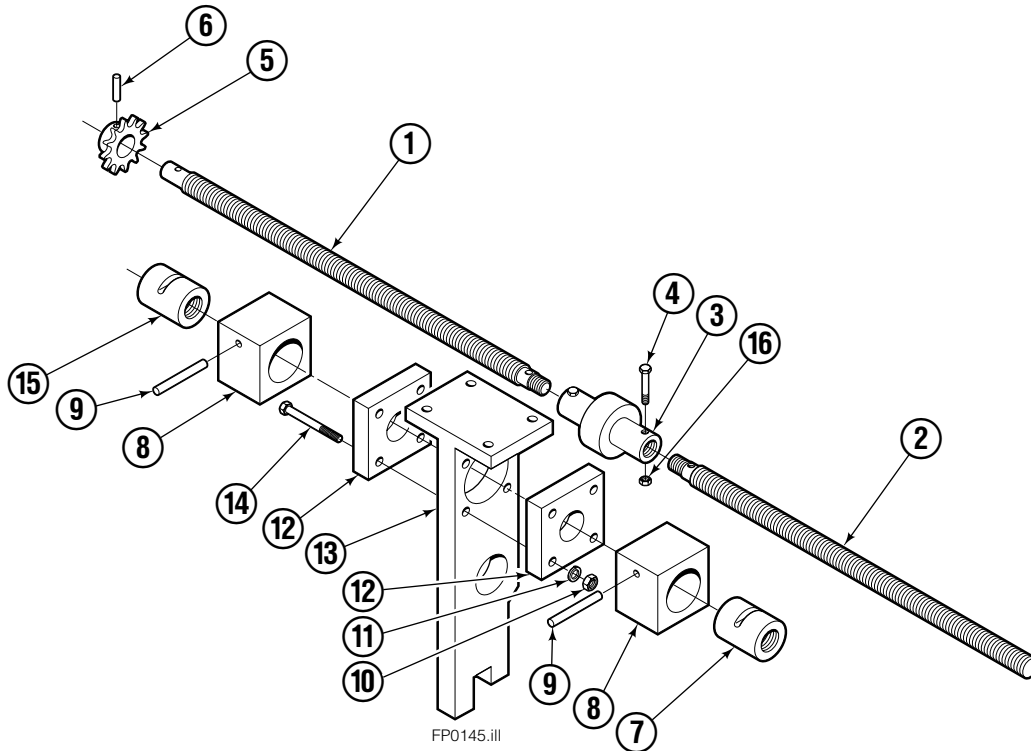

Decals

Base Unit

60E							
REF	QTY	PART NO.	DESCRIPTION	REF	QTY	PART NO.	DESCRIPTION
		686477	Fork Positioner, 49 in. ■	17	2	604511	Fitting, 6-6
1	1	686057	Frame, 49 in. ■	18	6	680253	Lockwasher
2	1	686078	Threaded Assembly, 49 in. ■●	19	6	768794	Capscrew, M8 x 1.25 x 20-8.8
3	1	686025	Bar	20	1	686049	Retainer - LH
4	2	686472	Hose	21	1	686501	Retainer - RH
5	2	686013	Fork Carrier	22	2	686008	Bushing
6	6	763166	Capscrew, M8 x 1.25 x 25 LG	23	4	683182	Capscrew
7	4	763329	Capscrew, M8 x 1.25 x 20 LG	24	4	678992	Lockwasher, M16
8	6	767414	Nut	25	2	689972	Fork Plate - 5 in.
9	10	686119	Lockwasher	26	2	689974	Fork Plate - 6 in.
10	1	686063	Guard - Back	27	8	678991	Lockwasher
11	1	686062	Guard - Front	28	8	765310	Capscrew, M12 x 35
12	3	3202	Capscrew, 1/4NF x5/8 Gr5	29	1	686007	Master Link
13	3	6286	Lockwasher	30	1	686006	Chain
14	1	686002	Bracket	31	1	606003	Sprocket
15	2	686011	Shim	32	1	4956	Setscrew
16	1	686000	Motor	33	1	673039	Key

■ Carriage width.

● See Threaded Assembly group for parts breakdown.

Reference: Common Parts 686066.

Threaded Assembly

REF	QTY	PART NO.	DESCRIPTION
		686078	Threaded Assembly
1	1	686070	Acme Thread - R.H.
2	1	686074	Acme Thread - L.H.
3	1	686050	Coupling
4	2	205580	Capscrew
5	1	686004	Sprocket
6	3	768956	Roll Pin
7	1	686080	Acme Nut - L.H.
8	2	686081	Block Nut
9	2	769020	Roll Pin
10	4	5985	Nut
11	4	6284	Lockwasher
12	2	686053	Bearing Plate
13	1	686051	Bracket
14	4	4434	Capscrew
15	1	686079	Acme nut - R.H.
16	2	205579	Lock Nut

Reference: S-3442.

Valve

FP0246.ill

REF	QTY	PART NO.	DESCRIPTION
		686017	Valve Assembly
1	4	604511	Fitting, 6-6
2	1	686016	Valve Body
3	1	686506	Relief Cartridge
4	1	679991	Seal Kit
5	4	604510	■ Fitting, 6
6	2	682168	Flow Regulator
7	2	682170	■ Seal Kit