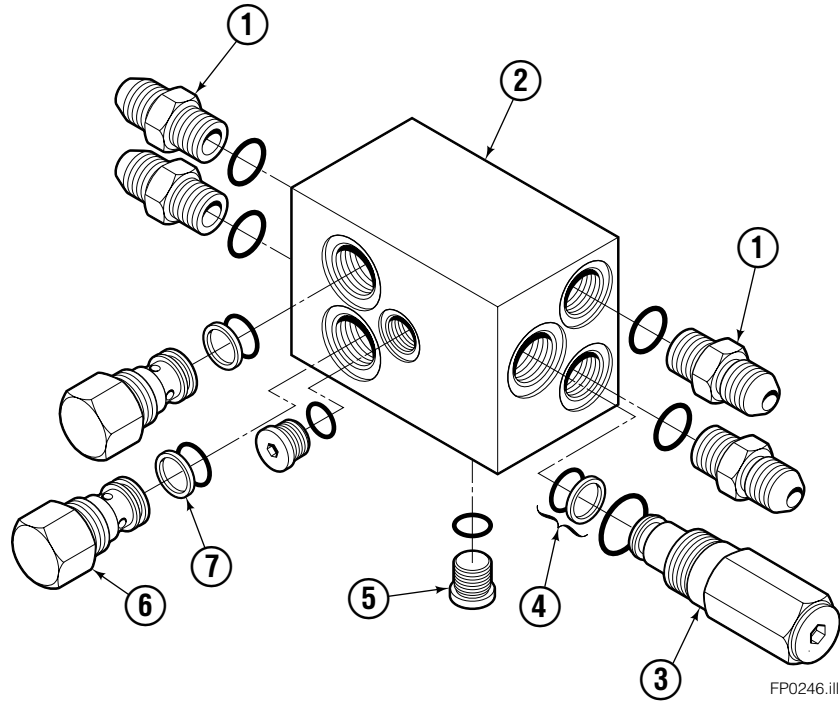

Decals

Base Unit

60E							
REF	QTY	PART NO.	DESCRIPTION	REF	QTY	PART NO.	DESCRIPTION
		686477	Fork Positioner, 49 in. ■	17	2	604511	Fitting, 6-6
1	1	686057	Frame, 49 in. ■	18	6	680253	Lockwasher
2	1	686078	Threaded Assembly, 49 in. ■●	19	6	768794	Capscrew, M8 x 1.25 x 20-8.8
3	1	686025	Bar	20	1	686049	Retainer - LH
4	2	686472	Hose	21	1	686501	Retainer - RH
5	2	686013	Fork Carrier	22	2	686008	Bushing
6	6	763166	Capscrew, M8 x 1.25 x 25 LG	23	4	683182	Capscrew
7	4	763329	Capscrew, M8 x 1.25 x 20 LG	24	4	678992	Lockwasher, M16
8	6	767414	Nut	25	2	689972	Fork Plate - 5 in.
9	10	686119	Lockwasher	26	2	689974	Fork Plate - 6 in.
10	1	686063	Guard - Back	27	8	678991	Lockwasher
11	1	686062	Guard - Front	28	8	765310	Capscrew, M12 x 35
12	3	3202	Capscrew, 1/4NF x5/8 Gr5	29	1	686007	Master Link
13	3	6286	Lockwasher	30	1	686006	Chain
14	1	686002	Bracket	31	1	606003	Sprocket
15	2	686011	Shim	32	1	4956	Setscrew
16	1	686000	Motor	33	1	673039	Key

■ Carriage width.

● See Threaded Assembly group for parts breakdown.

Reference: Common Parts 686066.

Threaded Assembly

REF	QTY	PART NO.	DESCRIPTION
		686078	Threaded Assembly
1	1	686070	Acme Thread - R.H.
2	1	686074	Acme Thread - L.H.
3	1	686050	Coupling
4	2	205580	Capscrew
5	1	686004	Sprocket
6	3	768956	Roll Pin
7	1	686080	Acme Nut - L.H.
8	2	686081	Block Nut
9	2	769020	Roll Pin
10	4	5985	Nut
11	4	6284	Lockwasher
12	2	686053	Bearing Plate
13	1	686051	Bracket
14	4	4434	Capscrew
15	1	686079	Acme nut - R.H.
16	2	205579	Lock Nut

Reference: S-3442.

Valve

FP0246.ill

REF	QTY	PART NO.	DESCRIPTION
		686017	Valve Assembly
1	4	604511	Fitting, 6-6
2	1	686016	Valve Body
3	1	686506	Relief Cartridge
4	1	679991	Seal Kit
5	4	604510	■ Fitting, 6
6	2	682168	Flow Regulator
7	2	682170	■ Seal Kit