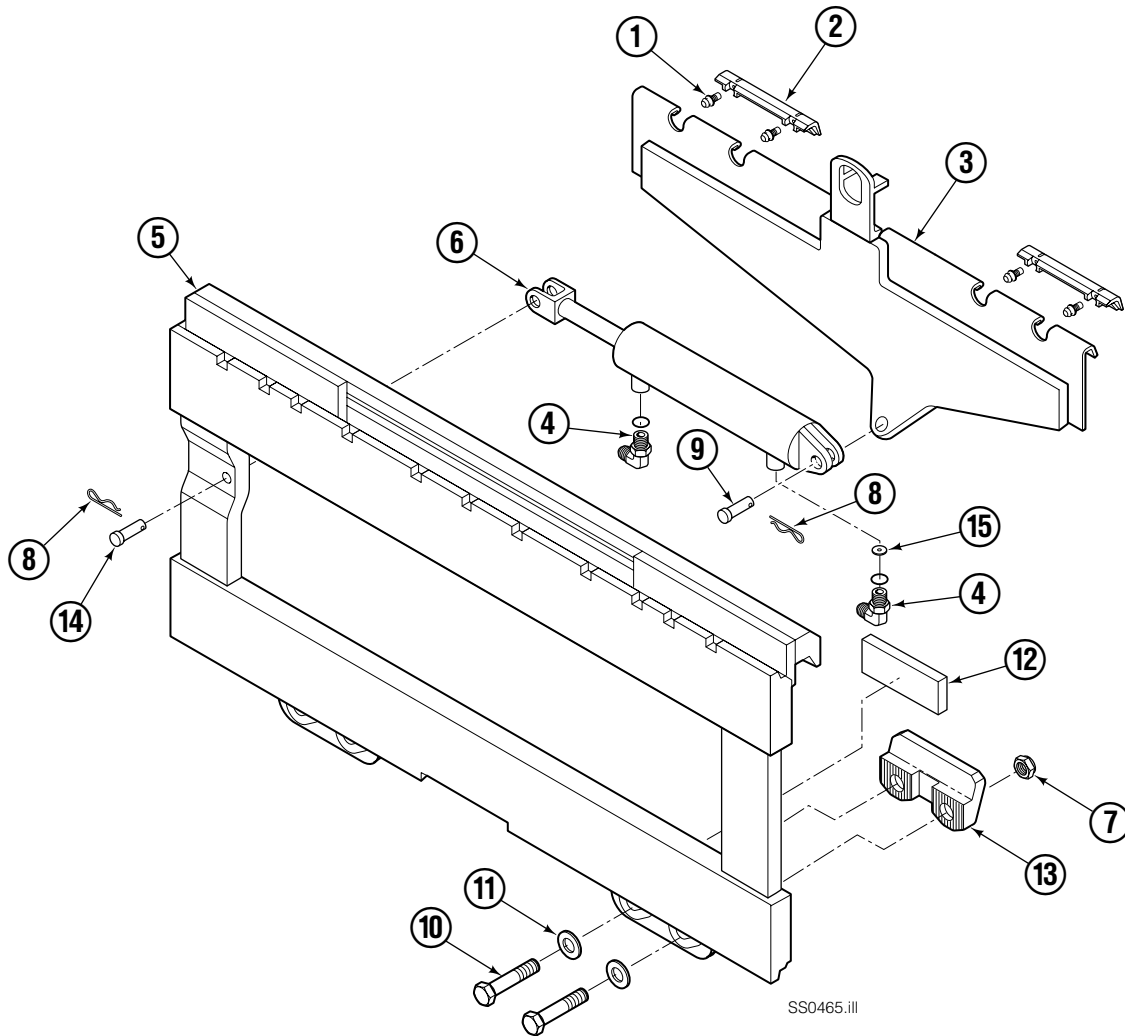

# Sideshifter Group

150D			
REF	QTY	PART NO.	DESCRIPTION
1	4	7403	Grease Fitting
2	2	672018	Bearing Segment
3	1	686238	Anchor Bracket
4	2	601676	Fitting, 6-6
5	1	215381	Faceplate ■
6	1	686243	Cylinder Assembly ▲
7	4	678990	Nut
8	2	686217	Cotter Pin
9	1	686215	Clevis Pin
10	4	752903	Capscrew
11	4	667225	Washer
12	2	208350	Lower Bearing
13	2	6004779	Lower Hook
14	1	686214	Clevis Pin
		672022	Service Kit – Items 1&2
		675856	Service Kit – Item 12

# Sideshift Cylinder

FP0123.ill

REF	QTY	PART NO.	DESCRIPTION
		686243	Cylinder Assembly
1	1	561012	Nut
■ 2	1	662457	Seal
3	1	564562	Spacer - Head
■ 4	1	2718	O-Ring
5	1	561427	Piston
6	1	561419	Shell
7	1	561422	Rod
8	1	561428	Retainer
■ 9	1	2791	O-Ring
■ 10	1	615134	Back-up Ring
■ 11	1	662449	Seal
12	1	561429	Retaining Ring
13	1	7215	Snap Ring
■ 14	1	626468	Wiper
15	1	---	Spacer - Rod
		561430	Service Kit