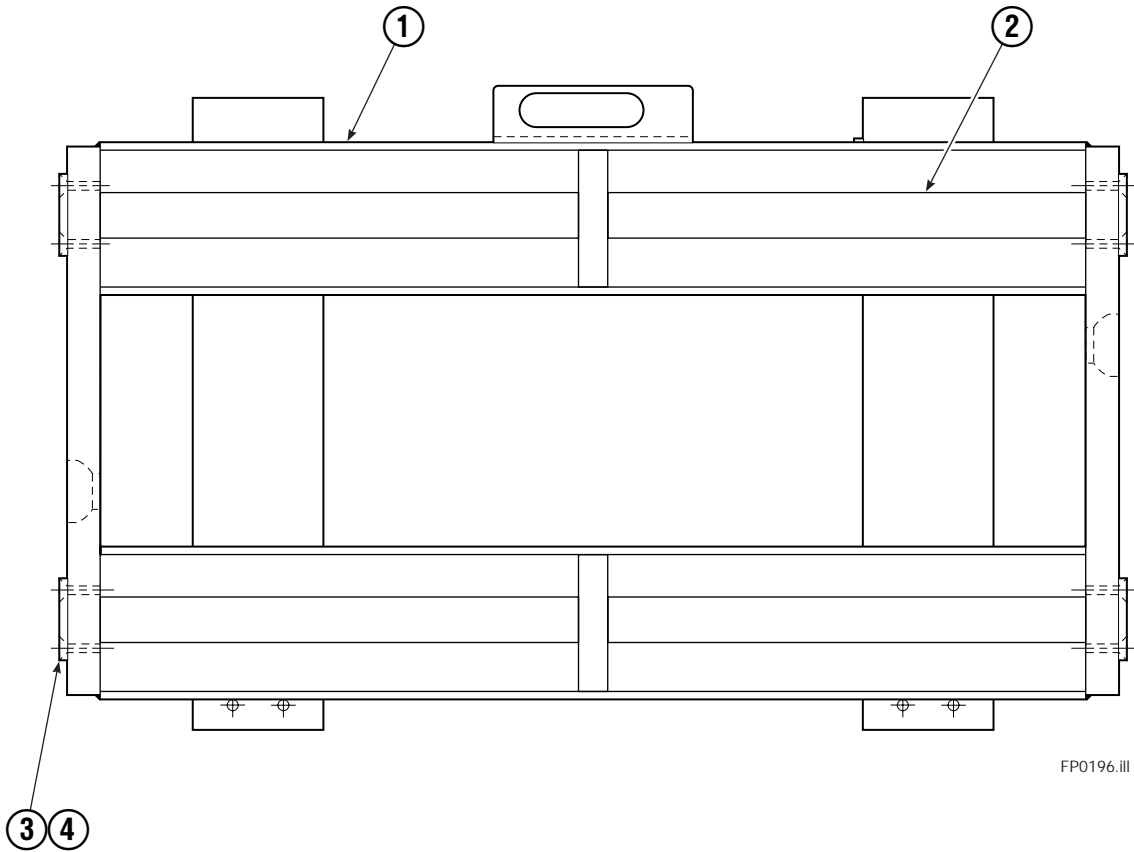

# Frame Group

FP0196.ill

REF	QTY	PART NO.	DESCRIPTION
		3008911	Frame Group (Items 1 & 2)
		214507	Retainer Group (Items 3 & 4)
1	1	3008921	Frame
2	2	3008926	Shaft
3	4	826150	End Cover Plate
4	8	4751	Capscrew