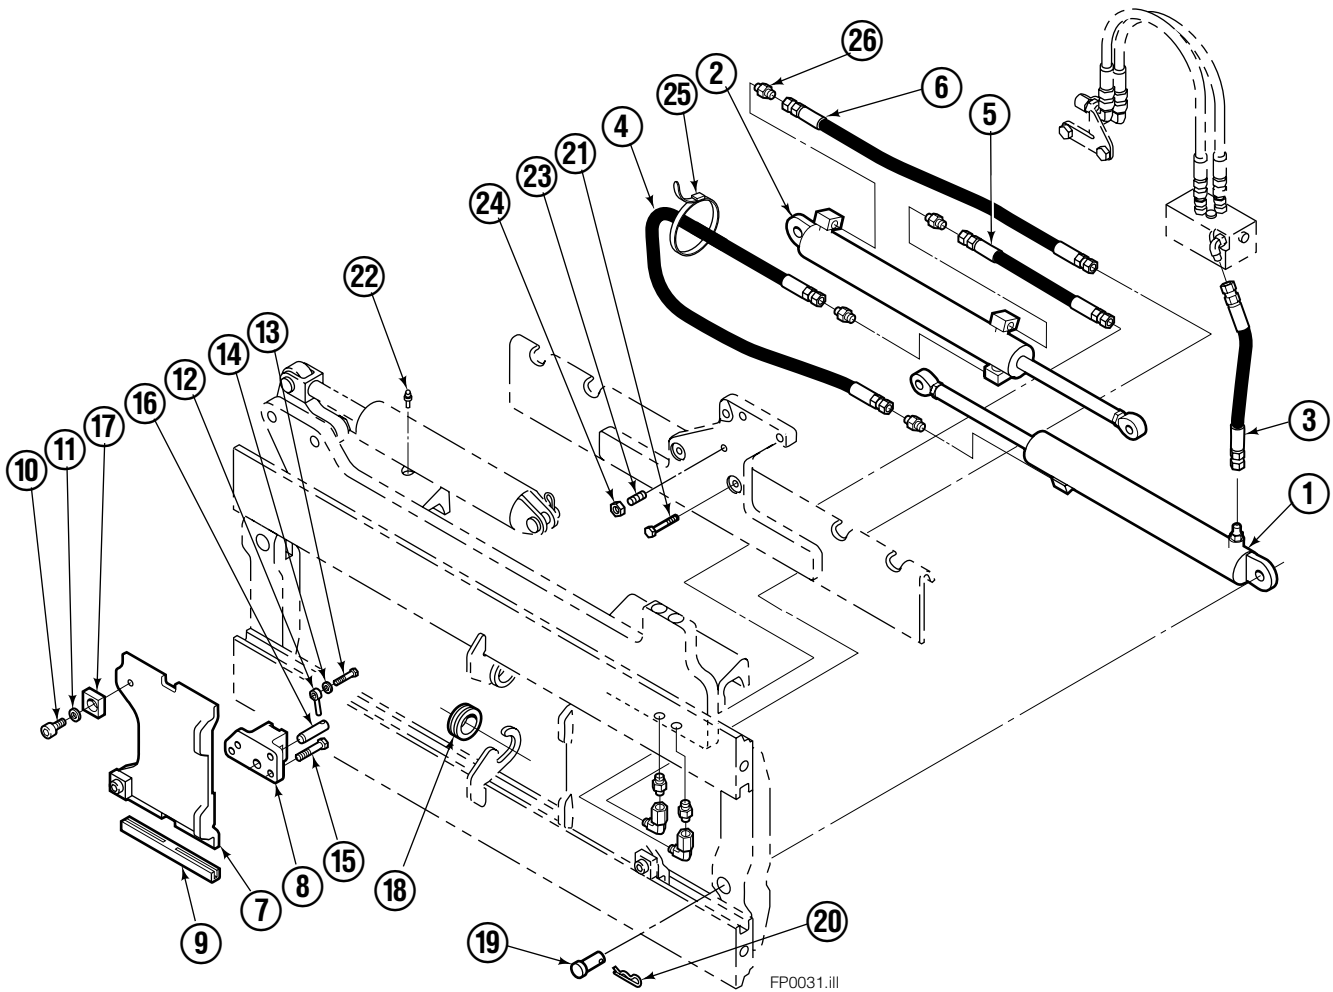

## 55F

REF	QTY	PART NO.	DESCRIPTION	REF	QTY	PART NO.	DESCRIPTION
		207326	Sideshifting Mounting-37" ■●	10	4	667225	Washer
1	1	395315	Frame-37" ■	11	6	766154	Capscrew, M16x2,0x40-8.8
2	1	207184	Anchor Bracket-37" ■	12	4	678990	Nut
3	2	601676	Fitting, 6-6	13	1	206909	Lug
4	1	206917	Center Bearing-49" only	14	1	206910	Spacer
5	2	678525	Clevis Pin	15	2	684355	Lockwasher
6	2	672726	Hairpin Cotter	16	2	204187	Upper Bearing
7	1	675548	Cylinder Assembly ◆	17	2	207209	Lower Bearing
8	1	675550	Washer (orifice .085)	18	2	207578	Hose
9	2	204186	Lower Hook				

# Sideshift Cylinder ITA Class III

FP0126.ill

55F			
REF	QTY	PART NO.	DESCRIPTION
		675548	Cylinder Assembly
1	1	553857	Nut
2	1	662452	■ Seal
3	1	553501	Piston
4	1	636851	■ Wiper
5	1	638247	■ Back-up Ring
6	1	675550	Washer (orifice .085 in.)
7	1	675549	Shell
8	1	553449	Rod
9	1	2785	■ O-Ring
10	1	615128	■ Back-up Ring
11	1	553500	Retainer
12	1	553856	Retaining Ring
13	1	7202	Snap Ring
14	1	641835	■ Seal
		553861	Service Kit

# Hydraulic/Fork Group

55F							
REF	QTY	PART NO.	DESCRIPTION	REF	QTY	PART NO.	DESCRIPTION
		207220	Hydraulic Group – 37 in. ■ ●	13	2	763169	Capscrew
		206912	Fork Group □	14	2	680217	Lockwasher
1	1	583943	Cylinder Assembly, LH ◆	15	8	206924	Capscrew
2	1	583951	Cylinder Assembly, RH ◆	16	2	206925	Pin
3	1	207563	Hose	17	4	207552	Block
4	1	207564	Hose	18	2	206916	Grommet
5	1	207565	Hose	19	2	206926	Clevis Pin
6	1	207566	Hose	20	2	207210	Hairpin Cotter
7	2	207208	Fork Carrier	21	2	768551	Capscrew
8	2	206914	Lug	22	2	7403	Grease Fitting
9	4	206915	Bearing	23	1	768753	Setscrew
10	4	206922	Capscrew	24	1	207211	Jam Nut
11	4	678991	Lockwasher	25	1	200008	Cable Tie
12	2	206923	Eyebolt	26	6	617915	Fitting, 4-4