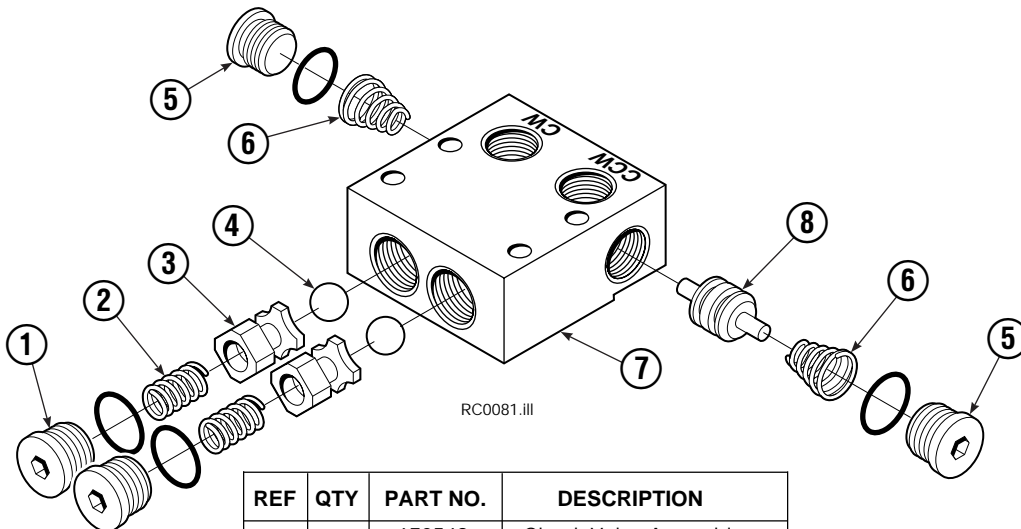

Check Valve

REF	QTY	PART NO.	DESCRIPTION
		670549	Check Valve Assembly
1	2	609453	Fitting, 10
2	2	670552	Spring
3	2	670551	Guide
4	2	7020	Ball
5	2	602580	Fitting, 8
6	2	673989	Spring
7	1	670550	Body
8	1	670553	Spool