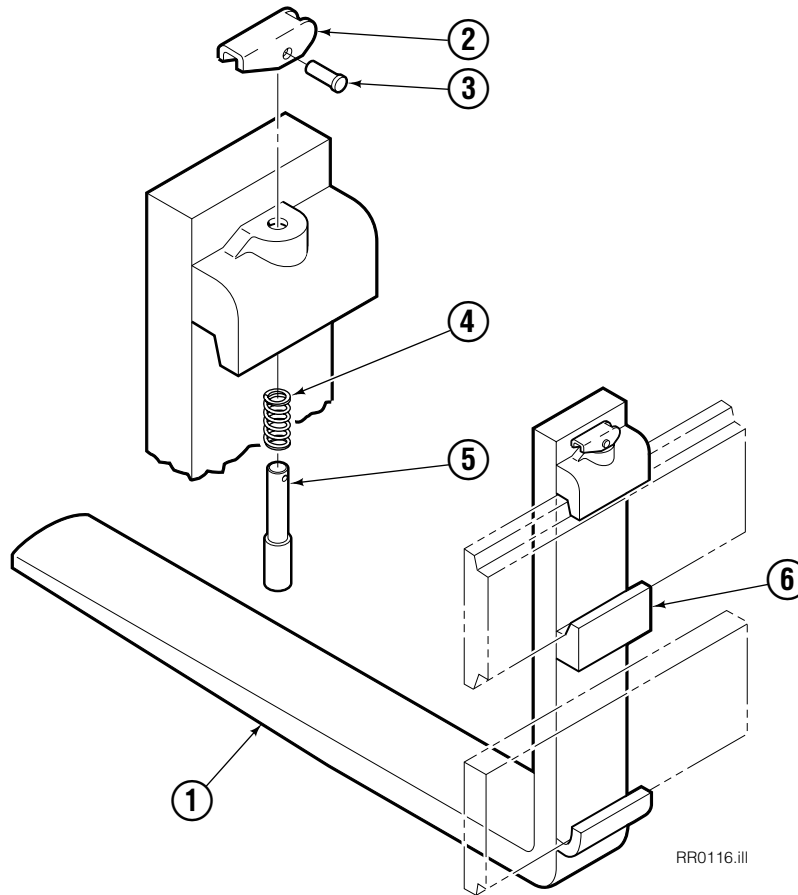

Check Valve

REF	QTY	PART NO.	DESCRIPTION
		670549	Check Valve Assembly
1	2	609453	Fitting, 10
2	2	670552	Spring
3	2	670551	Guide
4	2	7020	Ball
5	2	602580	Fitting, 8
6	2	673989	Spring
7	1	670550	Body
8	1	670553	Spool

Fork Bar Group

100D			
REF	QTY	PART NO.	DESCRIPTION
		206779	Fork Bar Group
1	4	4880	Capscrew, 1/2 NC x 1.0 GR8
2	18	607103	Capscrew, 3/4 NC x 1.50 GR8
3	2	606988	Keeper
4	1	625527	Upper Bar
5	1	625528	Lower Bar
6	18	6448	Lockwasher, 3/4 ID

Adjustable Forks

100D						
REF	QTY	42" PART NO.	48" PART NO.	54" PART NO.	60" PART NO.	DESCRIPTION
		672281	672282	672283	672284	Fork Assembly
1	1	645614	645615	645616	645617	● Fork
2	1	622897	622897	622897	622897	Handle
3	1	8007	8007	8007	8007	Rivet
4	1	622898	622898	622898	622898	Spring
5	1	622899	622899	622899	622899	Pin
6	1	689280	689280	689280	689280	■ Middle Hook