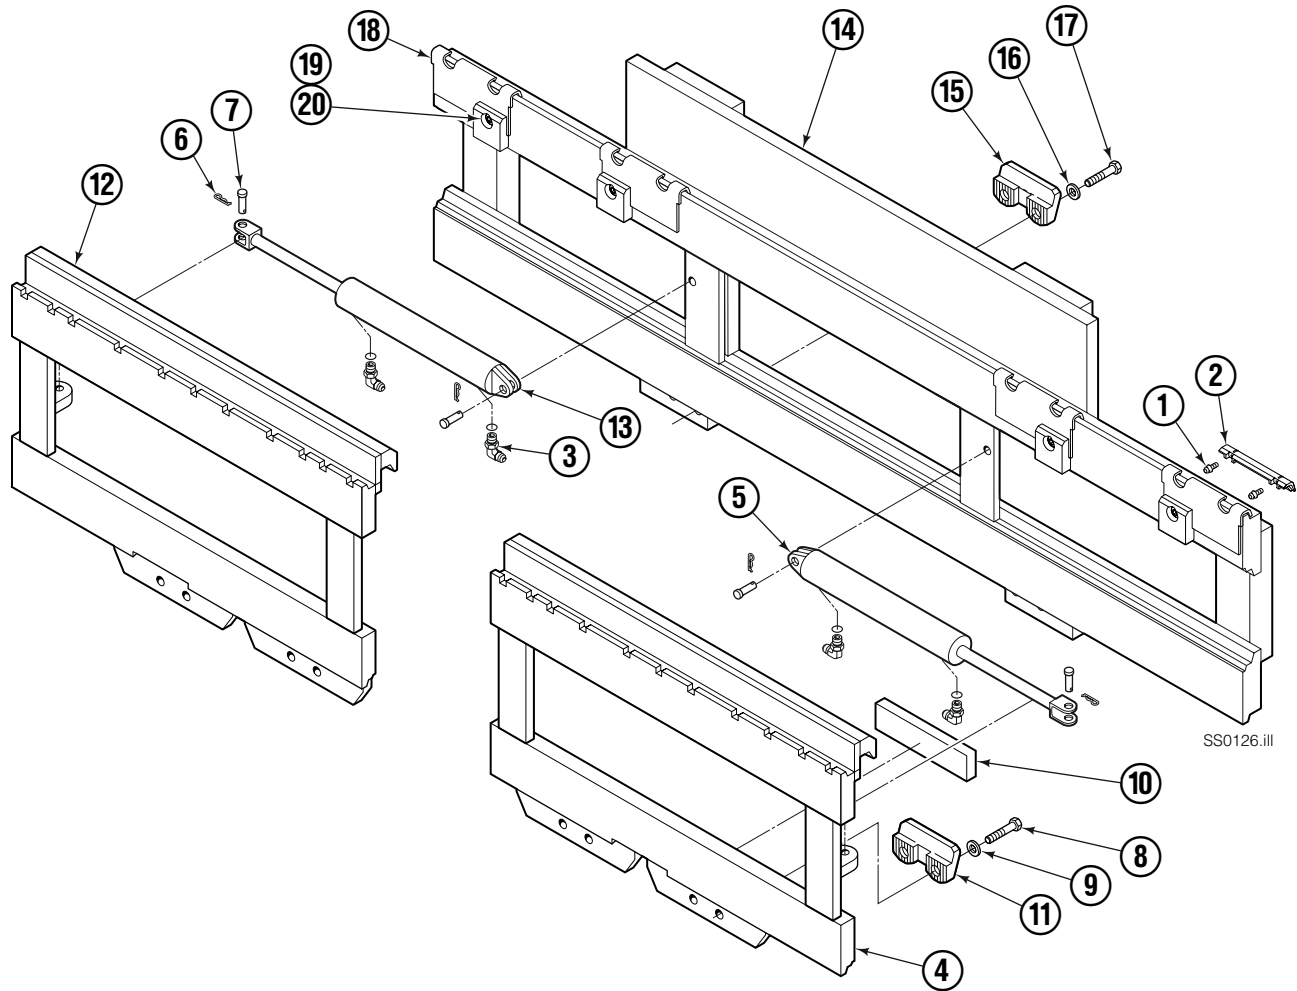

Sideshifter Group

65D							
REF	QTY	PART NO.	DESCRIPTION	REF	QTY	PART NO.	DESCRIPTION
		358809	Sideshifter Group	11	4	679360	▲ Lower Hook
1	8	7403	Grease Fitting	12	1	358749	R.H. Faceplate ■
2	4	671165	Bearing Segment	13	1	335480	R.H. Cylinder Assembly ●
3	4	601676	Fitting, 6-6	14	1	358804	False Carriage ★
4	1	358748	L.H. Faceplate ■	15	2	675969	◆ Lower Hook ★
5	1	580029	L.H. Cylinder Assembly ●	16	4	667225	◆ Washer ★
6	4	672726	Cotter Pin	17	4	667369	◆ Capscrew ★
7	4	206926	Clevis Pin	18	4	358814	Plate
8	8	779010	▲ Capscrew, M16x35	19	4	399079	Bearing
9	8	667225	▲ Washer	20	4	4880	Capscrew, .50 NCx1.00
10	4	682814	Lower Bearing				

Reference: S-28049.

Sideshift Cylinder

FP0079.ill

REF	QTY	PART NO.	DESCRIPTION
		580029	Cylinder Assembly
1	1	553857	Nut
2	1	662452	Seal ■
3	1	553501	Piston
4	1	636851	Wiper ■
5	1	638247	Nylon Ring ■
6	1	675550	Washer (Orifice .085 in.)
7	1	557697	Shell
8	1	335482	Rod
9	1	2785	O-Ring ■
10	1	615128	Back-up Ring ■
11	1	553500	Retainer
12	1	553856	Retaining Ring
13	1	7202	Snap Ring
14	1	641835	Seal ■
15	1	—	Spacer
		553861	Service Kit