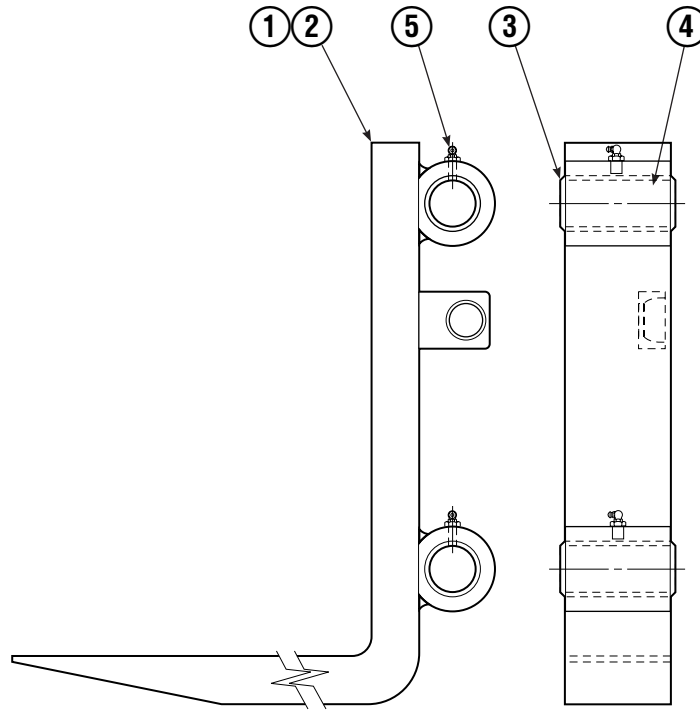

Fork Group

FP0191.iii

REF	QTY	36 in. PART NO.	42 in. PART NO.	48 in. PART NO.	54 in. PART NO.	60 in. PART NO.	72 in. PART NO.	96 in. PART NO.	DESCRIPTION
		214672	214673	214674	214675	214676	214677	214678	Fork Group
1	1	829195	829194	829193	829192	829191	393961	393963	Fork - L.H.
2	1	829185	829186	829187	829188	829189	393962	393964	Fork - R.H.
3	8	7217	7217	7217	7217	7217	7217	7217	Retaining Ring
4	4	827203	827203	827203	827203	827203	827203	827203	Bushing
5	4	828470	828470	828470	828470	828470	828470	828470	Grease Fitting