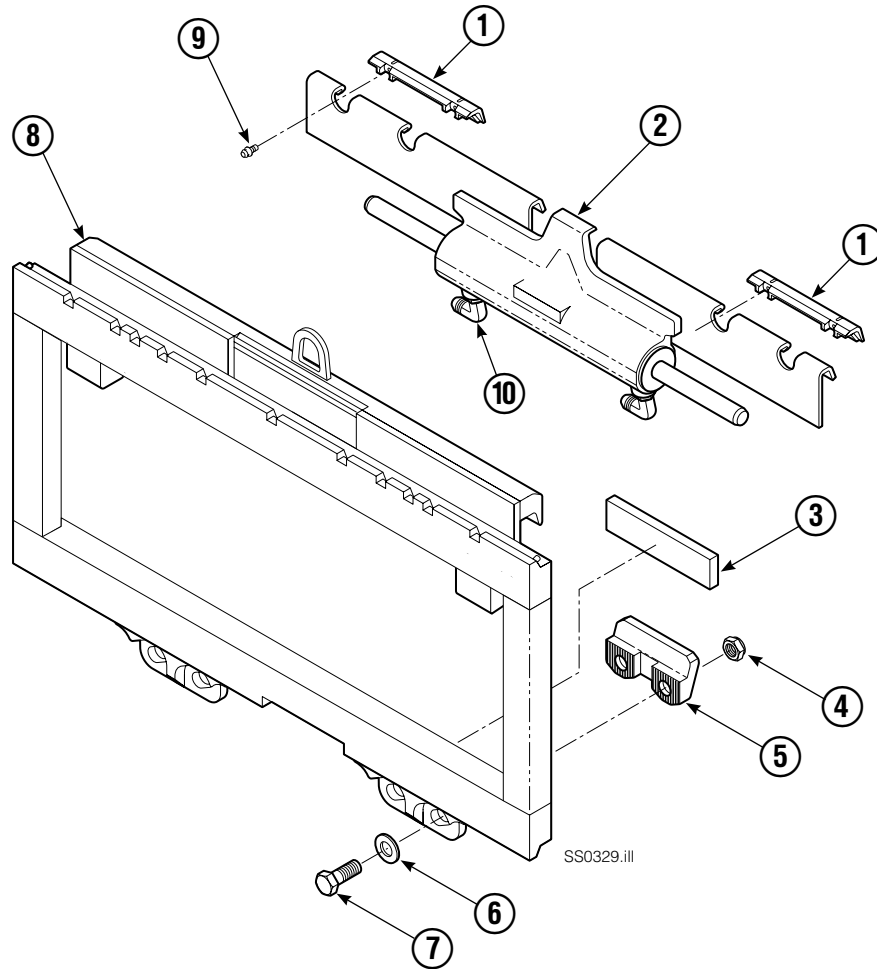

Sideshifter Assembly

60E			
REF	QTY	PART NO.	DESCRIPTION
1	2	672018	Upper Bearing
2	2	583971	Cylinder Assembly ●
3	2	208350	Lower Bearing
4	4	553857	Nut ▲
5	2	204186	Lower Hook ▲
6	4	667225	Washer ▲
7	4	639121	Capscrew, 5/8 NCx1.50 GR5 ▲
8	1	4017-49	Frame ★
9	2	7403	Grease Fitting
10	2	601676	Fitting, 6-6 ■