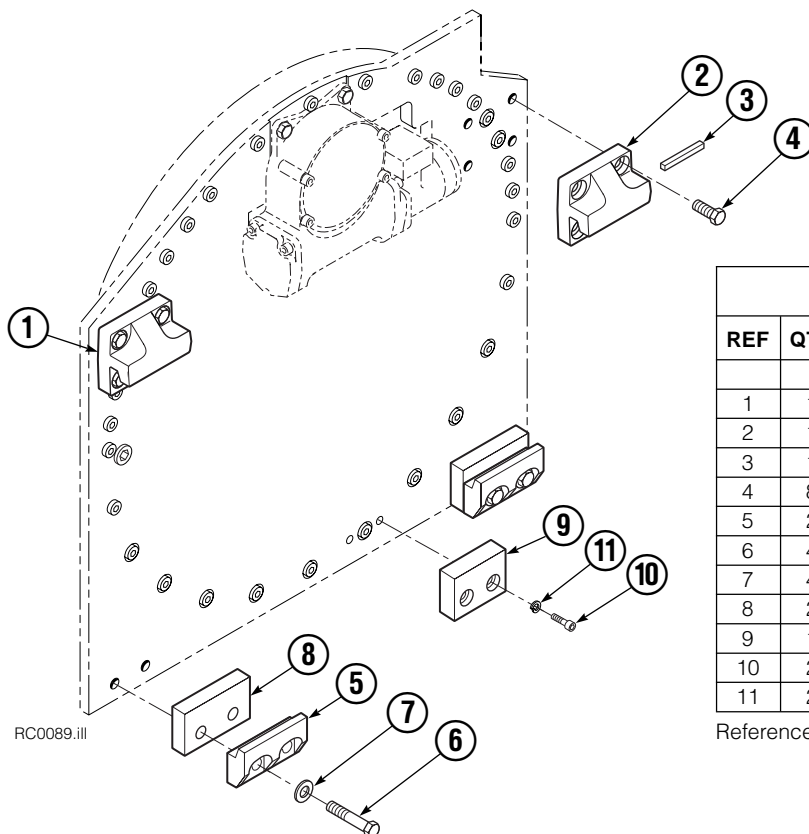

RC0089.ill

120D, Class IV, 0°			
REF	QTY	PART NO.	DESCRIPTION
		684879	Mounting Group
1	1	684877	Upper Hook – LH
2	1	675061	Upper Hook – RH
3	1	670704	Stop Kit
4	8	679082	Capscrew, M20 x 35
5	2	679832	Lower Hook
6	4	682917	Capscrew, M20 x 80
7	4	670692	Washer, 3/4 in. ID
8	2	681019	Spacer
9	1	675081	Center Spacer
10	2	768810	Capscrew, M10 x 30
11	2	680030	Lockwasher, M10

Reference: SK-6198.