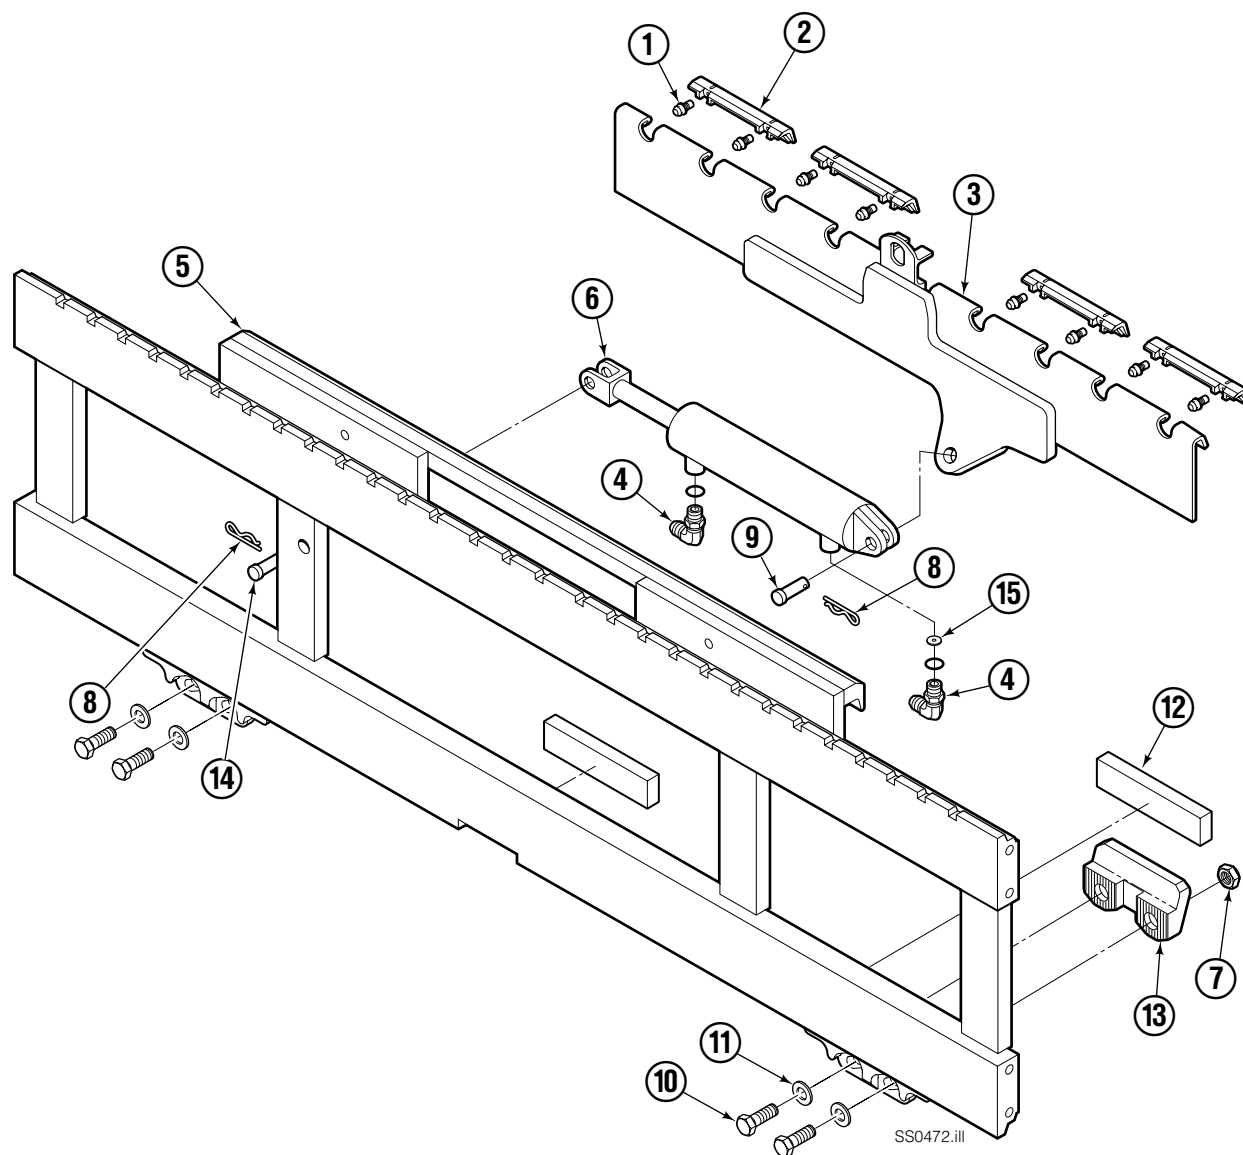

## 150D

REF	QTY	PART NO.	DESCRIPTION	REF	QTY	PART NO.	DESCRIPTION
		206553	Sideshifter Assembly	9	1	686215	Clevis Pin
1	4	7403	Grease Fitting	10	4	638601	Capscrew, 5/8 NC x 2.00 GR5
2	4	672018	Bearing Segment	11	4	667225	Washer
3	1	686240	Anchor Bracket	12	3	676650	Lower Bearing
4	2	601676	Fitting, 6-6	13	2	678034	Lower Hook
5	1	206554	Faceplate ■	14	1	686214	Clevis Pin
6	1	686243	Cylinder ▲	15	1	675550	Washer - Restrictor
7	4	553857	Nut			672022	Service Kit - Items 1 & 2
8	2	686217	Cotter Pin			675856	Service Kit - Item 12