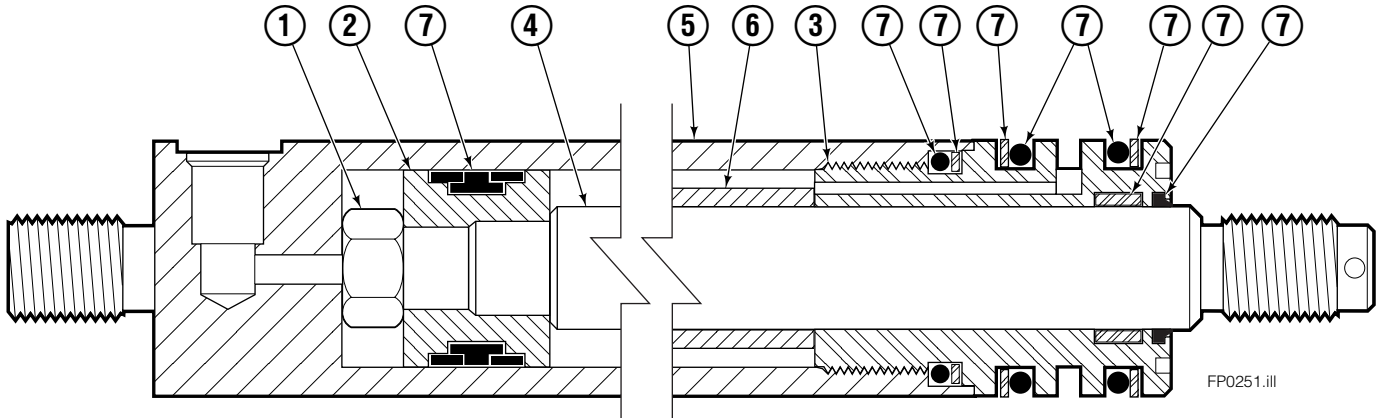

Hydraulic/Fork Group

FP0250.iii

Hydraulic/Fork Group

150H				
REF	QTY	C051 PART NO.	C053 PART NO.	DESCRIPTION
		11.70.21	11.85.14	Fork Positioner
1	2	678019	678019	Nut (02.05.25)
2	2	02.45.15	02.45.15	Lockwasher
3	2	02.20.54	02.20.54	Nut
4	2	787383	787383	Lockwasher (02.45.14)
5	2	604511	604511	Fitting (02.60.06)
6	1	611329	611329	Fitting (02.62.55)
7	1	610892	610892	Fitting (02.62.69)
8	2	2680	2680	Fitting (02.62.97)
9	4	2309	2309	Fitting (02.85.15)
10	2	7400	7400	Grease Fitting
11	3	2617	2617	Cap (02.59.20)
12	2	768528	768528	Capscrew (08.06.36)
13	4	3334	3334	Capscrew (08.06.84)
14	2	762572	762572	Capscrew (08.41.38)
15	1	10.56.27	10.56.27	Relief Valve (Sun YFV 9LF5)
16	1	10.70.50	10.70.50	Nameplate
17	1	03.11.97	03.11.97	Retainer
18	2	11.67.66	11.67.66	Washer
19	2	02.21.26	02.21.26	Nut
20	2	10.97.99	10.97.99	Flow Restrictor
21	2	661676	661676	Cartridge (Sun RPEC LAN)
22	1	11.11.54	11.11.54	Support Block
23	1	11.17.57	11.17.57	Shim
24	2	11.69.83	11.85.15	Cylinder
25	1	11.70.39	11.75.19	Load Guard
26	1	11.69.22	11.69.22	Fork Pocket-RH
27	1	11.69.23	11.69.23	Fork Pocket-LH
28	1	11.74.43	11.74.43	Tube
29	1	11.74.95	11.74.47	Tube
30	1	11.74.94	11.74.94	Tube
31	2	15.00.43	15.00.43	Bearing
32	2	661312	661312	Cartridge Service Kit

Cylinder

150H				
REF	QTY	C051 PART NO.	C053 PART NO.	DESCRIPTION
		11.69.83	11.85.15	Cylinder Assembly
1	2	02.05.07	02.05.07	Nut
2	1	11.11.57	11.11.57	Piston
3	1	11.11.53	11.11.53	Gland
4	1	11.69.31-730	11.69.31-882	Rod
5	1	11.69.28-603	11.69.28-755	Shell
6	1	11.69.32-163	11.69.32-163	Spacer
7	1	11.11.73	11.11.73	Service Kit