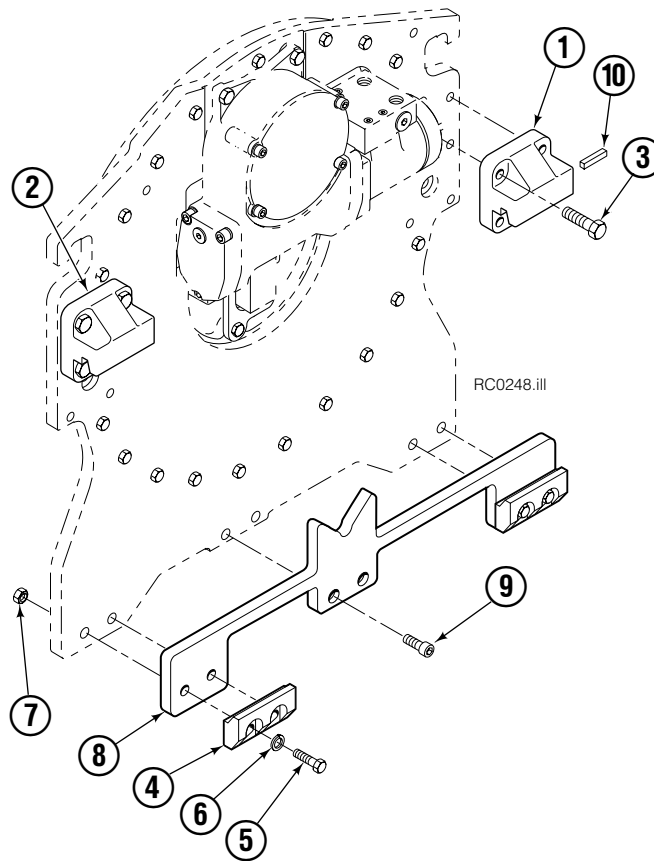

Check Valve

80D			
REF	QTY	PART NO.	DESCRIPTION
		670549	Check Valve Assembly
1	2	609453	Fitting, 10
2	2	670552	Spring
3	2	670551	Guide
4	2	7020	Ball
5	2	602580	Fitting, 8
6	2	673989	Spring
7	1	670550	Body
8	1	670553	Spool

Fork Bar Group

80D					
REF	QTY	42 in. PART NO.	48 in. PART NO.	60 in. PART NO.	DESCRIPTION
		6003185	6003186	6003187	Fork Bar Group
1	1	625525	677211	625527	Upper Bar
2	1	625526	677212	625528	Lower Bar
3	13	769579	769579	769579	Capscrew, M20 x 40
4	18	779506	779506	779506	Lockwasher, M20
5	2	606988	606988	606988	Keeper
6	4	4880	4880	4880	Capscrew, 1/2 NC x 1.0 GR8
7	5	775559	775559	775559	Capscrew, M20 x 30

Forks

REF	QTY	PART NO.	DESCRIPTION
1	2	229893	Forks
2	2	K3PKR	Handle Kit

Mounting Group

Class III, 0°			
REF	QTY	PART NO.	DESCRIPTION
		209927	Mounting Group
1	1	209932	Upper Hook – RH
2	1	209933	Upper Hook – LH
3	8	779010	Capscrew, M16 x 35
4	2	675969	Lower Hook
5	4	210005	Capscrew, M16 x 90
6	4	667225	Washer, .625
7	4	781534	Nut, M16
8	1	209937	Spacer
9	2	788377	Capscrew, M12 x 45
10	1	669344	Stop Kit