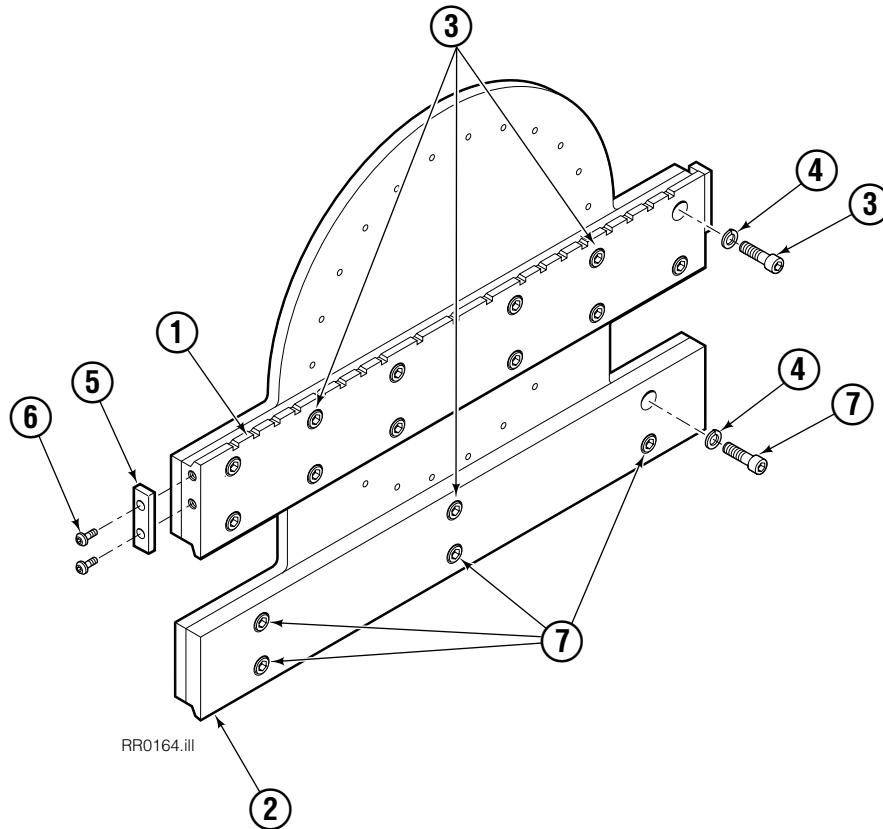

Check Valve

80D			
REF	QTY	PART NO.	DESCRIPTION
		670549	Check Valve Assembly
1	2	609453	Fitting, 10
2	2	670552	Spring
3	2	670551	Guide
4	2	7020	Ball
5	2	602580	Fitting, 8
6	2	673989	Spring
7	1	670550	Body
8	1	670553	Spool

Fork Bar Group

80D					
REF	QTY	42 in. PART NO.	48 in. PART NO.	60 in. PART NO.	DESCRIPTION
		6003185	6003186	6003187	Fork Bar Group
1	1	625525	677211	625527	Upper Bar
2	1	625526	677212	625528	Lower Bar
3	13	769579	769579	769579	Capscrew, M20 x 40
4	18	779506	779506	779506	Lockwasher, M20
5	2	606988	606988	606988	Keeper
6	4	4880	4880	4880	Capscrew, 1/2 NC x 1.0 GR8
7	5	775559	775559	775559	Capscrew, M20 x 30