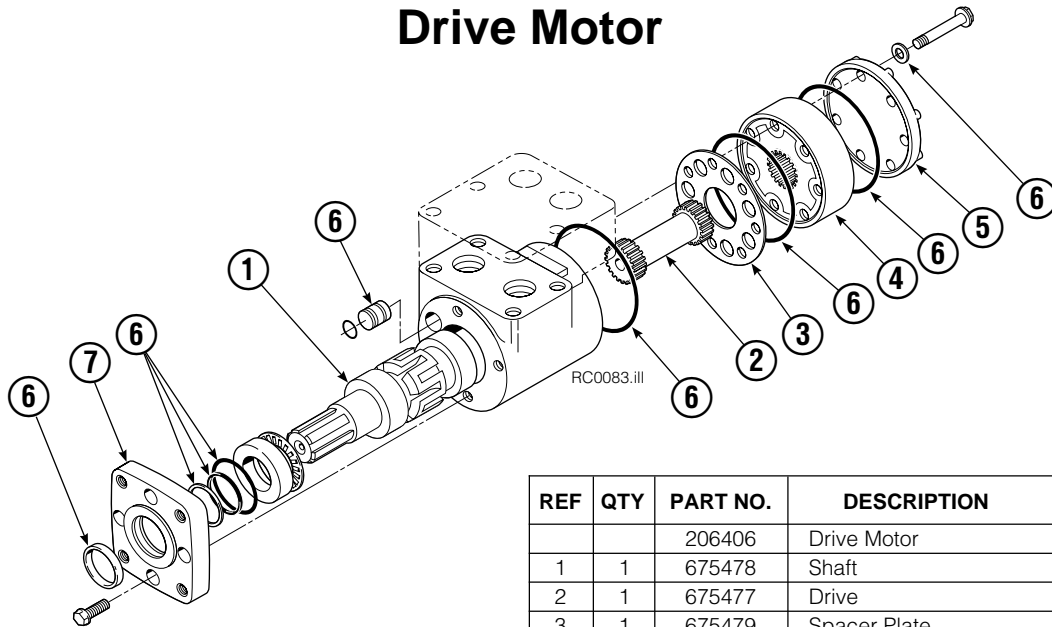

REF	QTY	PART NO.	DESCRIPTION
		206406	Drive Motor
1	1	675478	Shaft
2	1	675477	Drive
3	1	675479	Spacer Plate
4	1	675480	■ Gerotor Set (101-1768-007)
4	1	685074	■ Gerotor Set (101-1768-009)
5	1	675482	End Cap
6	1	206405	● Service Kit
7	1	685089	■ Flange (101-1768-007)
7	1	685090	■ Flange (101-1768-009)