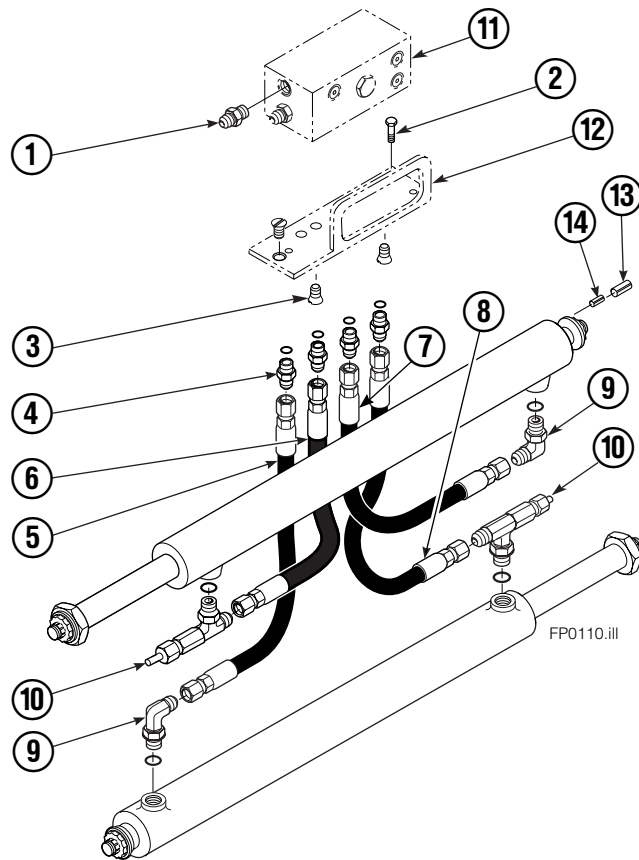

# Frame Group

FP0196.ill

REF	QTY	PART NO.	DESCRIPTION
		214431	Frame Group, 48 in. (Items 1 & 2)
		214444	Retainer Group (Items 3 & 4)
1	1	840223	Frame
2	2	830814	Shaft
3	4	830774	End Cover Plate
4	8	4771	Capscrew

## 120C

REF	QTY	PART NO	DESCRIPTION
		381520	Hydraulic Valve Group ★
		384618	Hose Group ▲
1	1	601377	Fitting, 8-8
2	1	643524	Capscrew
3	3	4750	Capscrew, .375x.750
4	4	611288	Fitting, 6-8
5	1	681231	Hose
6	1	380315	Hose
7	1	380315	Hose
8	1	681231	Hose
9	2	601676	Fitting-90, 6-6
10	2	617487	Elbow Restrictor ●
11	1	668861	Valve Assembly ■
12	1	844137	Bracket
13	2	7961	Roll Pins
14	2	7882	Roll Pins

# Restrictor Fitting

FP0118.ill

REF	QTY	PART NO.	DESCRIPTION
		617487	Restrictor Assembly
1	1	617486	Tee
2	1	2698	O-Ring
3	1	11100	Setscrew
4	1	11099	Cap
5	1	5715	Jam Nut
6	1	2840	O-Ring

# Cylinder

REF	QTY	PART NO.	DESCRIPTION
		383034	Cylinder Assembly
1	2	6511	■ Cotter Pin
2	2	667667	■ Retainer
3	2	667668	■ Nut
4	1	564906	Shell
5	1	558402	Piston
6	1	2722	▲ O-Ring
7	1	57376	▲ Seal
8	1	2791	▲ O-Ring
9	1	615134	▲ Back-Up Ring
10	1	667675	Retainer
11	1	662451	▲ Seal
12	1	638246	▲ Nylon Ring
13	1	628047	▲ Wiper
14	1	561012	Nut
15	1	584479	Rod
16	1	667676	Washer
17	1	829236	Spacer
18	1	671049	▲ Seal Loader, Piston
19	1	671052	▲ Seal Loader, Retainer
		667723	Service Kit