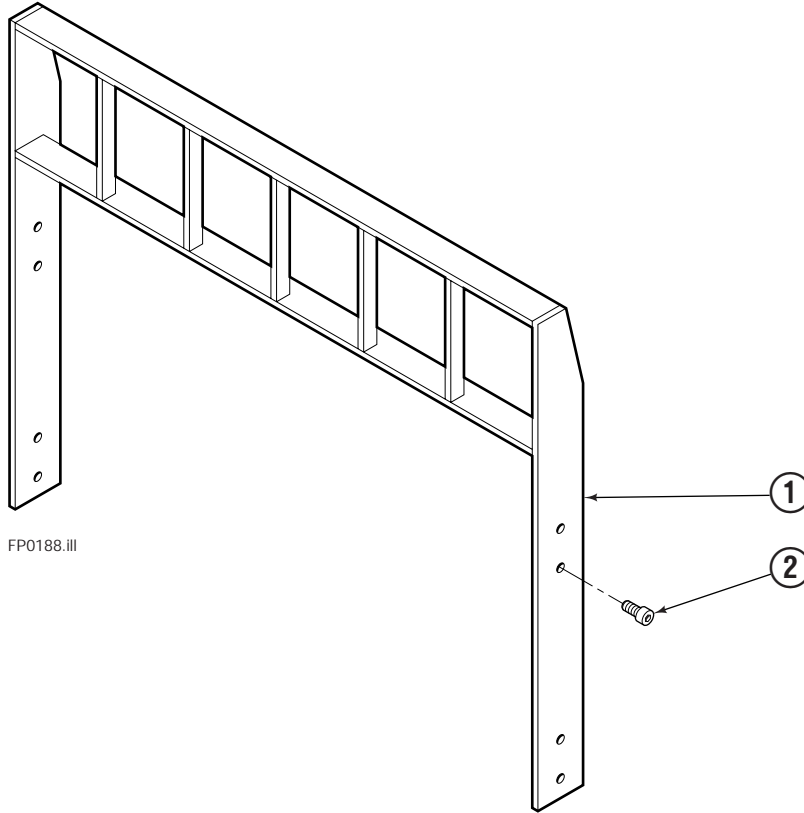

Backrest

REF	QTY	PART NO.	DESCRIPTION
		214511	Backrest Group
1	1	841104	Backrest
2	8	4751	Capscrew

Reference: S-8606.