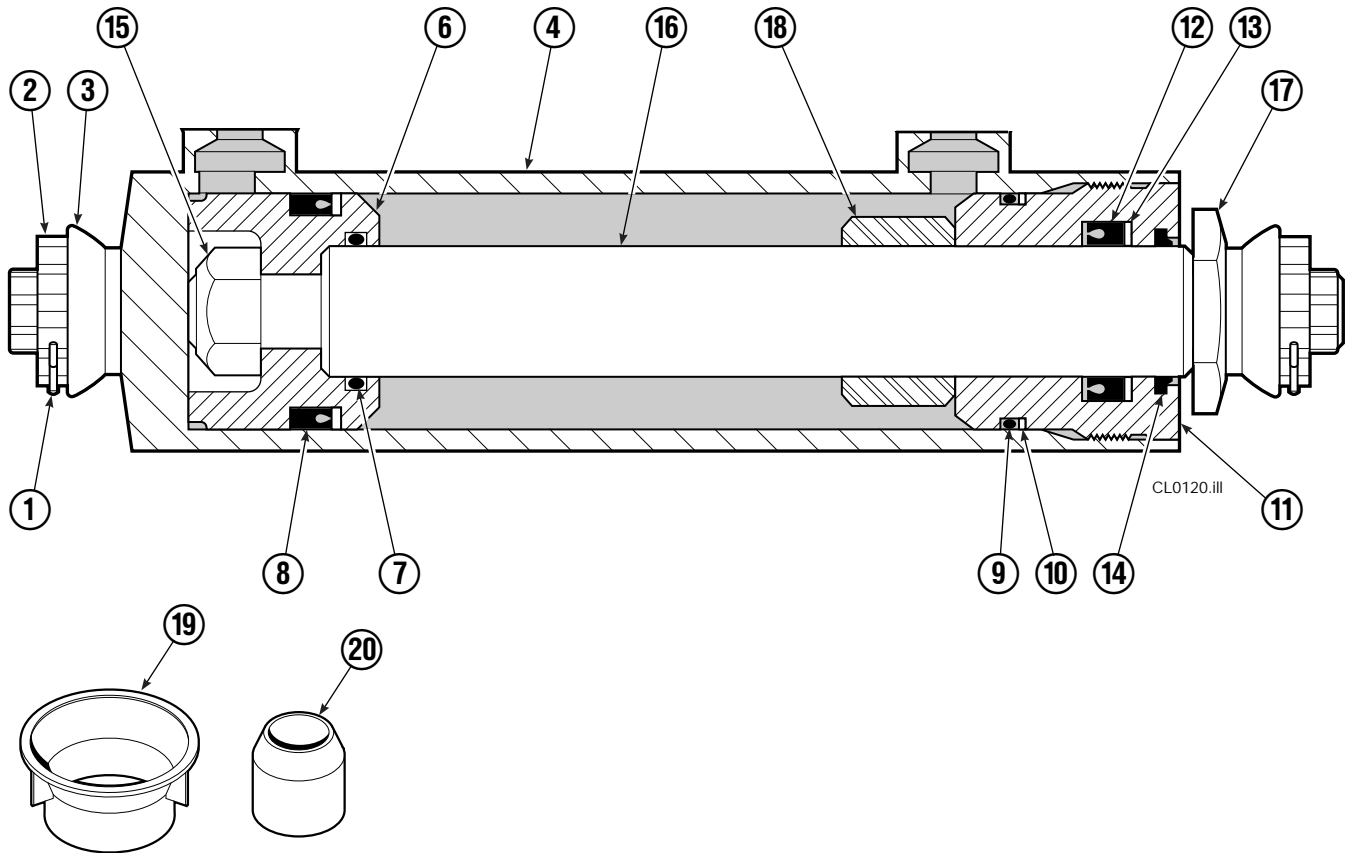

## 55C

REF	QTY	PART NO.	DESCRIPTION	REF	QTY	PART NO.	DESCRIPTION
		3010859	Frame Group - 42"	8	2	7861	Roll Pin
		384602	Hose Group	9	1	668861	Valve ▲
		381232	Hydraulic Group	10	1	844137	Bracket
1	1	3010153	Frame - 42"	11	1	643524	Capscrew, 3/8NCx.75 GR8
2	2	829045	Shaft	12	3	4750	Capscrew, 3/8NCx.75 GR8
3	2	829019	Cylinder ▲	13	2	601676	Fitting, 6-6
4	2	209522	Hose - 45"	14	4	611288	Fitting, 6-8
5	1	201256	Hose - 21"	15	1	601377	Fitting, 8-8
6	1	675954	Hose - 28"	16	2	617487	Restrictor ▲
7	2	7962	Roll Pin				

# Cylinder

55C			
REF	QTY	PART NO.	DESCRIPTION
		829019	Cylinder Assembly
1	2	■ 6510	Cotter Pin
2	2	■ 667624	Nut Retainer
3	2	■ 667625	Nut
4	1	829354	Shell
6	1	558200	Piston
7	1	X 2716	O-Ring
8	1	X 662452	Seal
9	1	X 2785	O-Ring
10	1	X 615128	Back-Up Ring
11	1	563906	Retainer
12	1	X 662448	Seal
13	1	X 638243	Nylon Ring
14	1	X 636853	Wiper
15	1	667623	Nut
16	1	829110	Rod
17	1	667626	Washer
18	1	829060	Spacer
19	1	X 671047	Seal Loader, Piston
20	1	X 671051	Seal Loader, Retainer
		668021	Service Kit