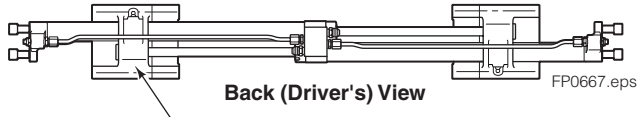

Patent Sticker