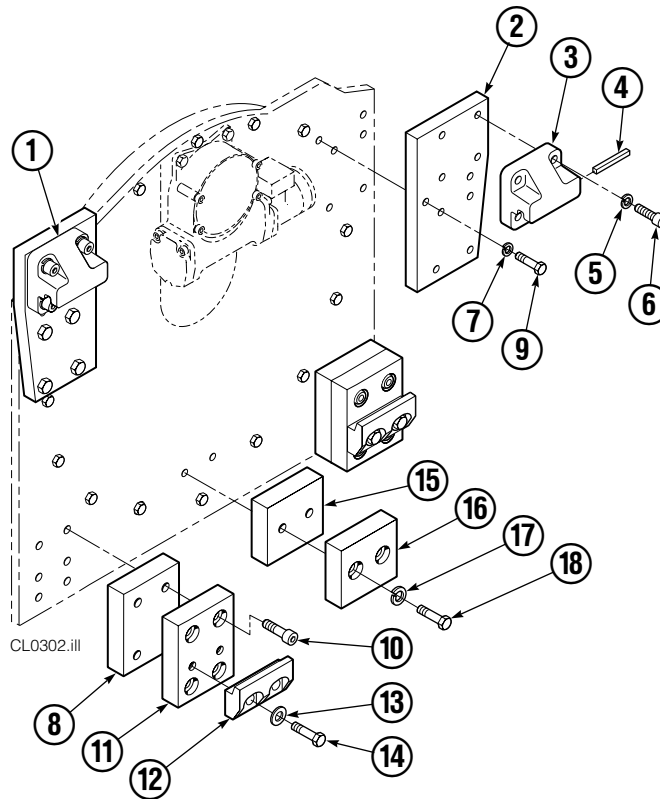

Fork Bar Group

100D			
REF	QTY	PART NO.	DESCRIPTION
		206778	Fork Bar Group
1	4	4880	Capscrew, 1/2 NC x 1.0 GR8
2	18	607103	Capscrew, 3/4 NC x 1.50 GR8
3	2	606988	Keeper
4	1	625525	Upper Bar
5	1	625526	Lower Bar
6	18	6448	Lockwasher, 3/4 ID

Adjustable Forks

100D						
REF	QTY	42" PART NO.	48" PART NO.	54" PART NO.	60" PART NO.	DESCRIPTION
		672281	672282	672283	672284	Fork Assembly
1	1	645614	645615	645616	645617	● Fork
2	1	622897	622897	622897	622897	Handle
3	1	8007	8007	8007	8007	Rivet
4	1	622898	622898	622898	622898	Spring
5	1	622899	622899	622899	622899	Pin
6	1	689280	689280	689280	689280	■ Middle Hook

● Includes item 6 welded in place.

■ Required when using customer supplied forks.

Bolt-On Mounting Group

Class IV, 0°			
REF	QTY	PART NO	DESCRIPTION
		682142	Mounting Group
1	1	670690	Upper Hook - L.H.
2	2	670697	Adapter Plate
3	1	670691	Upper Hook - R.H.
4	1	670704	Stop Kit
5	8	6448	Lockwasher, 3/4 ID
6	8	607104	Capscrew, 3/4 NC x 1.75 GR8
7	12	6292	Lockwasher, 5/8 ID
8	2	670700	Spacer
9	12	638601	Capscrew, 5/8 NC x 2.0 GR5
10	8	670698	Capscrew
11	2	682195	Adapter Plate
12	2	679832	Lower Hook
13	4	670692	Washer
14	4	670693	Capscrew
15	1	670699	Spacer
16	1	670695	Bumper
17	2	6290	Lockwasher, 1/2 ID
18	2	3664	Capscrew, 1/2 NC x 3.75