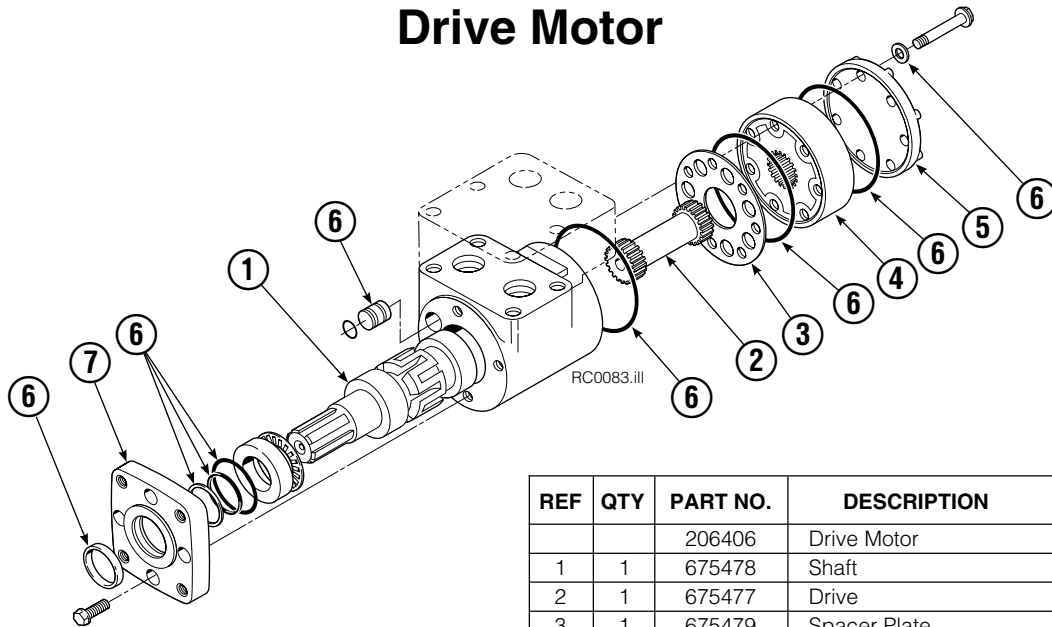

REF	QTY	PART NO.	DESCRIPTION
		206406	Drive Motor
1	1	675478	Shaft
2	1	675477	Drive
3	1	675479	Spacer Plate
4	1	675480	■ Gerotor Set (101-1768-007)
4	1	685074	■ Gerotor Set (101-1768-009)
5	1	675482	End Cap
6	1	206405	● Service Kit
7	1	685089	■ Flange (101-1768-007)
7	1	685090	■ Flange (101-1768-009)