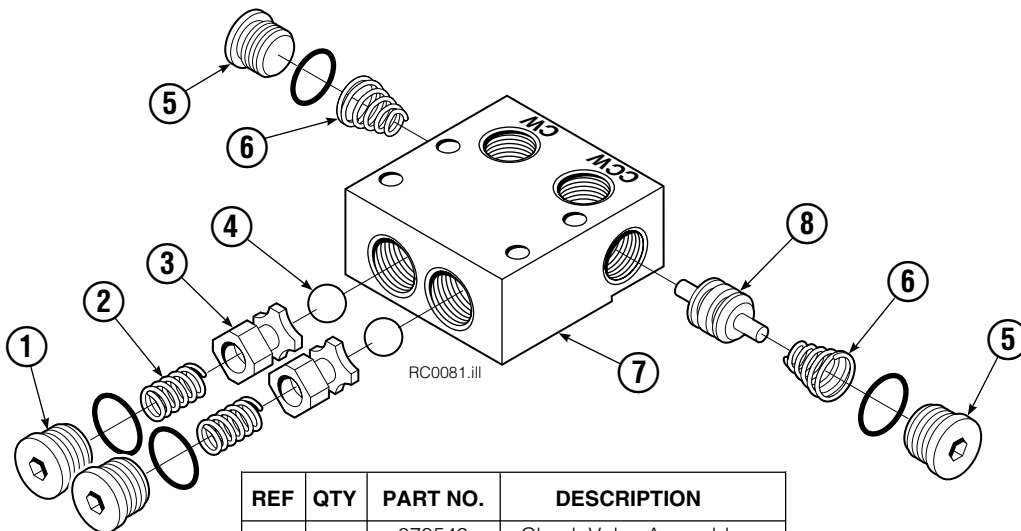

Check Valve

REF	QTY	PART NO.	DESCRIPTION
		670549	Check Valve Assembly
1	2	609453	Fitting, 10
2	2	670552	Spring
3	2	670551	Guide
4	2	7020	Ball
5	2	602580	Fitting, 8
6	2	673989	Spring
7	1	670550	Body
8	1	670553	Spool