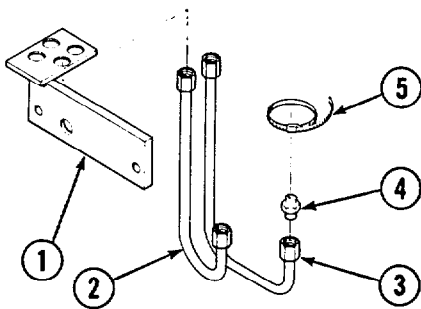

REF	QTY	No. 6 - 13"	No. 6 - 16"	DESCRIPTION
	1	674410	—	Hose Reel, No. 6 - 13" R.H.
	1	674411	—	Hose Reel, No. 6 - 13" L.H.
	1	—	674412	Hose Reel, No. 6 - 16" R.H.
	1	—	674413	Hose Reel, No. 6 - 16" L.H.
1	1	672542	672542	Capscrew
2	4	768533	768533	Capscrew
3	4	672540	672540	Sleeve
4	2	672567	—	Flange, 13"
	2	—	672568	Flange, 16"
5	1	674407	674407	Hose Guide
6	1	674402	674402	Hub
7	1	674408	674408	Service Kit
8	1	653314	653314	Snap Ring
9	1	674406	674406	Mounting Block
10	3	768529	768529	Capscrew
11	1	645982	645982	Spring Retainer
12	1	674409	674409	Shaft
	1	674414	—	Nameplate
	1	674415	—	Nameplate
13	1	—	674416	Nameplate
	1	—	674417	Nameplate
14	1	655271	655271	Patent Plate
15	1	673392	673392	Warning Decal
16	1	672644	672644	Cap
	1	672578	672578	Spring Assembly, R.H.
17	1	672579	672579	Spring Assembly, L.H.
18	3	6258	6258	Lockwasher
19	2	604510	604510	Plug

2132c

Hydraulic Accessories

HOSE TERMINAL DOWN GROUP

REF	QTY	PART NO.	DESCRIPTION
		674449	Hose Terminal Down Kit
1	1	674540	Block
2	1	3601	Capscrew, 3/8 NC x .75
3	1	674447	Segment Assembly
4	1	674428	Clamp
5	2	6259	Lockwasher
6	2	3599	Capscrew, 3/8 NC x .50

2132e

HOSE TERMINAL UP GROUP

REF	QTY	PART NO.	DESCRIPTION
		675287	Hose Terminal Up Group
1	1	674539	Bracket
2	2	674620	Tube
3	2	674621	Tube
4	4	2347	Fitting, 6-6
5	2	665249	Nylon Tie

2132e

FITTING GROUP

REF	QTY	PART NO.	DESCRIPTION
		675284	Fitting Group
1	6	604511	Fitting, 6-6
2	2	601676	Fitting, 6-6