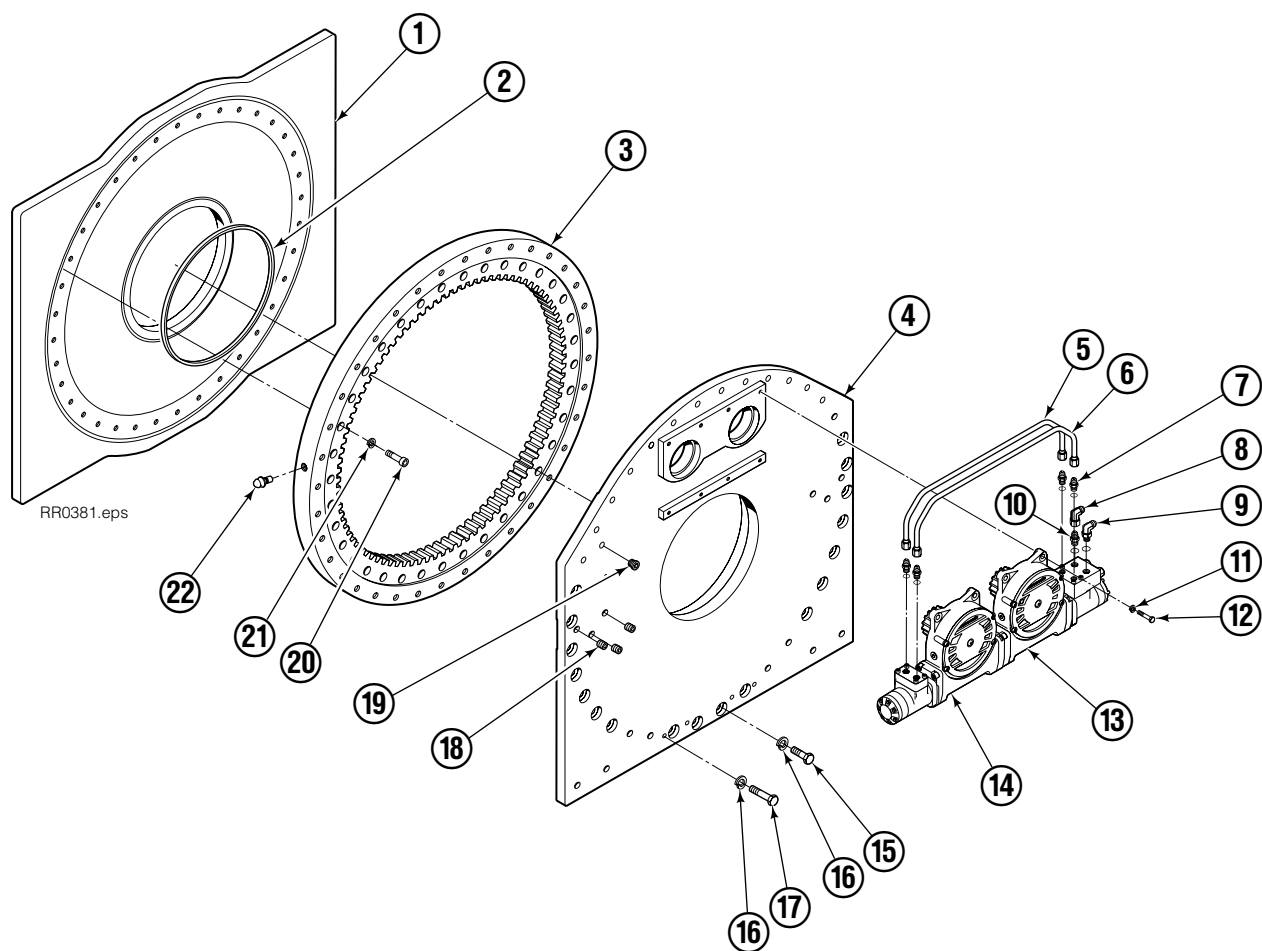

Base Unit Group

220D

REF	QTY	PART NO.	DESCRIPTION	REF	QTY	PART NO.	DESCRIPTION
		6038994	Base Unit Group	12	8	763021	Capscrew, M12 x 30
1	1	6038995	Faceplate	13	1	6001131	Drive Group – RH ●
2	1	6039040	Felt Seal	14	1	6001132	Drive Group – LH ●
3	1	681337	Bearing Assembly	15	18	751510	Capscrew, M20 x 65
4	1	6037061	Baseplate	16	36	681346	Lockwasher, M20
5	1	686099	Tube	17	18	768582	Capscrew, M20 x 80
6	1	686099	Tube	18	6	638613	Plug ◆
7	4	662187	Fitting, 8-6	19	1	6605	Plug
8	1	605761	Fitting, 8-8	20	36	769584	Capscrew, M20 x 70
9	1	601250	Fitting, 8-8	21	36	681467	Lockwasher, M20
10	1	601377	Fitting	22	1	7401	Grease Fitting
11	8	681473	Lockwasher, M12				